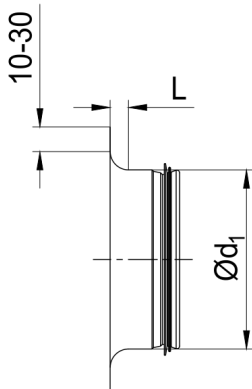

Description

Take-off with radius.

Also available in other dimensions up to Ø400.

Dimensions

Ød ₁ nom	L mm	m kg
80	12	0,1
100	15	0,1
125	20	0,2
160	25	0,2
180	25	0,3
200	25	0,3
224	25	0,5
250	25	0,6
280	25	0,8
300	25	1,1
315	25	1,3

Weight can vary ±10%

Order code

Product index
Dimension Ød₁

Example: 8253250 - Ø250