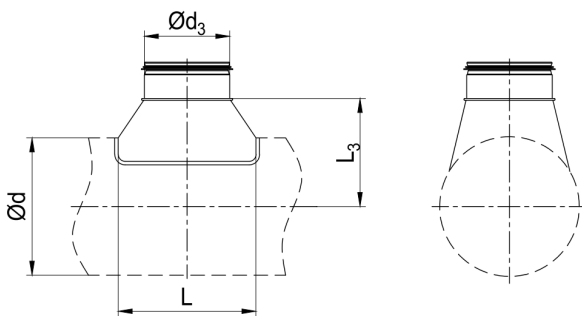

Description

Hand made centric Saddle.

Also available in other dimensions up to Ø400.

Dimensions

Ød nom	Ød ₃ nom	L mm	L ₃ mm	m Kg
80	80	170	85	0,2
100	80	170	95	0,3
	100	190	95	0,3
125	80	170	110	0,4
	100	190	110	0,4
125	125	215	110	0,4
	100	190	125	0,5
160	125	215	125	0,5
	160	260	130	0,6
180	100	190	135	0,7
	125	215	135	0,9
	160	260	140	0,6
200	180	280	140	0,7
	125	215	145	0,8
	160	260	150	0,7
224	180	280	150	0,8
	200	330	165	0,6
224	125	215	169	0,8
	160	260	165	0,9
	180	280	165	1,1

Order code

Example: 8201200100 - Ø200 * Ø100

Saddle

Ød nom	Ød ₃ nom	L mm	L ₃ mm	m Kg
224	200	330	180	1,1
	224	355	180	1,2
250	160	260	175	1,1
	180	280	175	1,2
	200	330	190	1,3
	224	355	190	1,4
	250	380	190	1,5
280	160	260	190	1,2
	180	280	190	1,3
	200	330	205	1,4
	224	355	205	1,5
	250	380	205	1,6
	280	430	215	1,7
300	160	260	200	1,3
	180	280	200	1,4
	200	330	215	1,5
	224	355	215	1,6
	250	380	215	1,7
	280	430	225	1,8
	300	450	225	1,9
315	160	260	210	1,4
	180	280	210	1,5
	200	330	225	1,6
	224	355	225	1,7
	250	380	225	1,8
	280	430	235	1,9
	300	450	235	2,0
	315	465	235	2,1

Weight can vary ±10%

Order code

Example: 8201200100 - Ø200 * Ø100