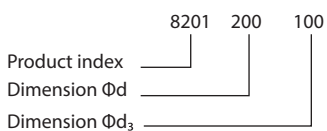

Description

Hand made centric Saddle.

Also available in other dimensions up to Ø400.

Dimensions

Ød nom	Ød ₃ nom	L mm	L ₃ mm	m Kg
80	80	170	85	0,2
100	80	170	95	0,3
	100	190	95	0,3
125	80	170	110	0,4
	100	190	110	0,4
125	125	215	110	0,4
	100	190	125	0,5
160	125	215	125	0,5
	160	260	130	0,6
180	100	190	135	0,7
	125	215	135	0,9
	160	260	140	0,6
200	180	280	140	0,7
	125	215	145	0,8
	160	260	150	0,7
224	180	280	150	0,8
	200	330	165	0,6
224	125	215	169	0,8
	160	260	165	0,9
	180	280	165	1,1

Order code

Example: 8201200100 - Ø200 * Ø100

Saddle

Ød nom	Ød ₃ nom	L mm	L ₃ mm	m Kg
224	200	330	180	1,1
	224	355	180	1,2
250	160	260	175	1,1
	180	280	175	1,2
	200	330	190	1,3
	224	355	190	1,4
	250	380	190	1,5
280	160	260	190	1,2
	180	280	190	1,3
	200	330	205	1,4
	224	355	205	1,5
	250	380	205	1,6
	280	430	215	1,7
300	160	260	200	1,3
	180	280	200	1,4
	200	330	215	1,5
	224	355	215	1,6
	250	380	215	1,7
	280	430	225	1,8
	300	450	225	1,9
315	160	260	210	1,4
	180	280	210	1,5
	200	330	225	1,6
	224	355	225	1,7
	250	380	225	1,8
	280	430	235	1,9
	300	450	235	2,0
	315	465	235	2,1